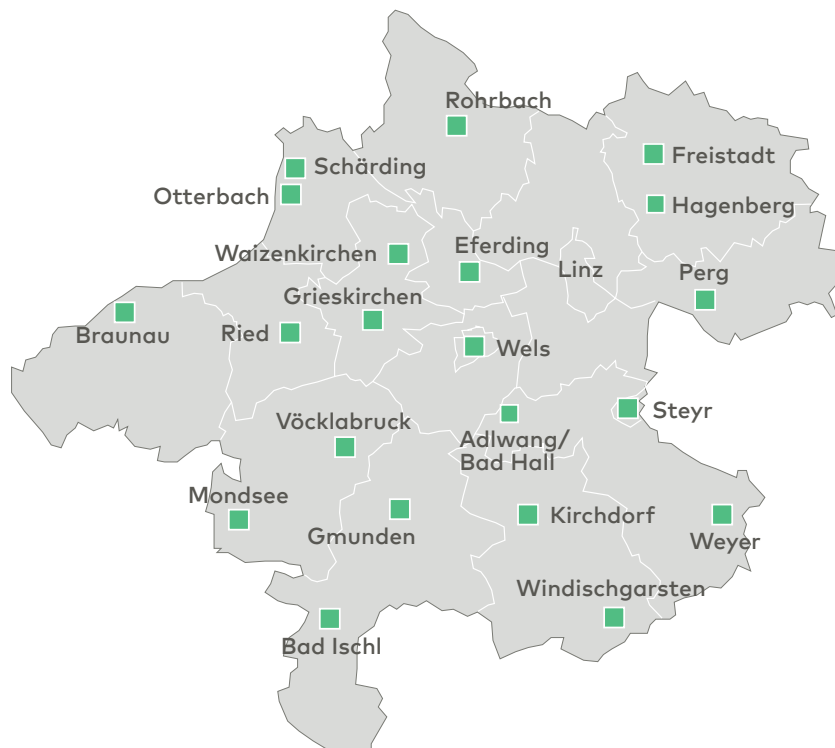

Inhalt

Standortkarte SVS-Beratungstage	3
Beratungstermine	
Adlwang/Bad Hall	4
Bad Ischl	5
Braunau	6
Eferding	7
Freistadt	8
Gmunden	9
Grieskirchen	10
Hagenberg	11
Kirchdorf	12
Mondsee	13
Otterbach	14
Perg	15
Ried	16
Rohrbach	17
Schärding	18
Steyr	19
Vöcklabruck	20
Waizenkirchen	21
Wels	22
Weyer	23
Windischgarsten	24

Impressum: Medieninhaber, Herausgeber und Verleger: Sozialversicherungsanstalt der Selbständigen, 1051 Wien, Wiedner Hauptstraße 84–86, Tel. 050 808 808
Hersteller: Druck - SVD-Büromanagement GmbH, Wien
Damit die Texte leichter lesbar bleiben, verzichten wir auf eine Unterscheidung des Geschlechts.
Entsprechende Begriffe gelten im Sinne der Gleichbehandlung geschlechtsneutral.
Stand: 2023

Standorte SVS – Beratungstage

Für eine persönliche Beratung vereinbaren Sie einen Termin unter der Rufnummer 050 808 808 bzw. online unter svs.at/termine.